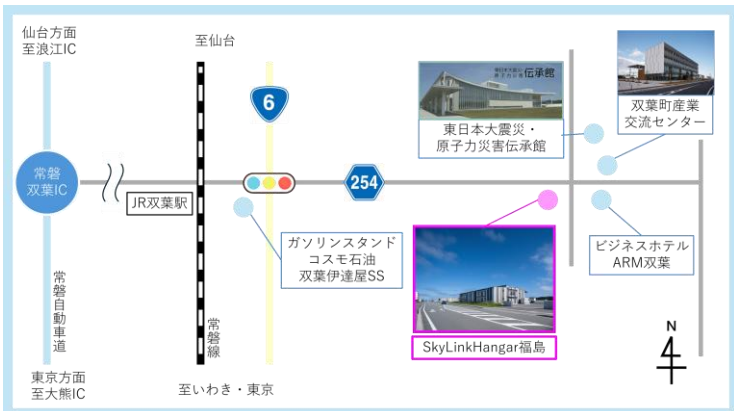

双葉ICから
車で10分

双葉駅から
バス5分
徒歩25分

株式会社
WorldLink &
Company

SkyLinkHangar福島
ウェブサイト: <https://skylinkjapan.com/solution/> > 登録講習機関/

所在地: 福島県双葉郡双葉町大字中野字塚ノ前38-1
電話番号: 050-5810-2360